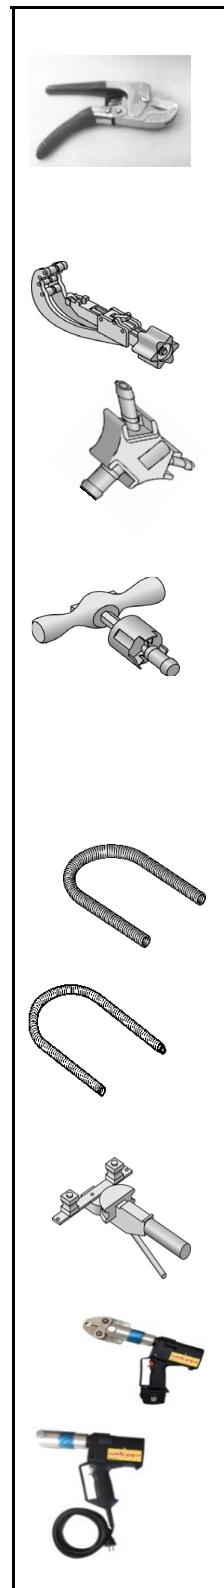

شماره فنی	شرح	بسته بندی	واحد سفارش	قیمت واحد
قیچی لوله بر				
1013719	قیچی لوله بر - ژاپنی	۱	۱	۶,۵۴۹,۸۰۰
760000-T	قیچی لوله بر - تایوانی	۱	۱	۹۳۰,۴۰۰
1006636	قیچی عمودبر برای اندازه‌های ۱۴،۱۶،۲۰	۱	۱	۳,۵۹۴,۹۰۰

لوله بر				
1006634	لوله بر ۶۳-۲۵ مم	۱	۱	۷,۵۵۶,۶۰۰
کالیبراتور				
1015739	کالیبراتور سه طرفه (۱۶،۲۰،۲۵)	۱	۱	۵,۹۱۲,۱۰۰
1006830	کالیبراتور ۱۶	۱	۱	۳,۲۰۱,۸۰۰
1015749	کالیبراتور ۲۰	۱	۱	۳,۵۲۹,۴۰۰
1015756	کالیبراتور ۲۵	۱	۱	۳,۶۹۵,۴۰۰
1015762	کالیبراتور ۳۲	۱	۱	۳,۹۳۹,۹۰۰
1006638	کالیبراتور ۴۰	۱	۱	۴,۲۱۵,۱۰۰
1015808	کالیبراتور ۵۰	۱	۱	۴,۸۴۴,۱۰۰
1014339	کالیبراتور ۶۳	۱	۱	۵,۸۲۹,۱۰۰
1014344	کالیبراتور ۷۵	۱	۱	۸,۷۸۴,۱۰۰

فنر خم				
760016-I	فنر تو برای لوله ۱۶	۱	۱	۱۲۰,۱۰۰
760020-I	فنر تو برای لوله ۲۰	۱	۱	۱۸۰,۲۰۰
760025-I	فنر تو برای لوله ۲۵	۱	۱	۲۰۳,۸۰۰
760032-I	فنر تو برای لوله ۳۲	۱	۱	۳۰۵,۸۰۰
761016-I	فنر رو برای لوله ۱۶	۱	۱	۲۲۳,۹۰۰
761020-I	فنر رو برای لوله ۲۰	۱	۱	۲۴۳,۹۰۰
761025-I	فنر رو برای لوله ۲۵	۱	۱	۲۸۵,۷۰۰

دستگاه خم کن				
1013767	لوله خم کن برای اندازه‌های ۱۴ تا ۲۵	۱	۱	۱۷,۰۱۱,۰۰۰
1013773	لوله خم کن برای اندازه‌های ۱۶، ۲۰، ۲۵ و ۳۲	۱	۱	۲۷,۸۱۹,۷۰۰

دستگاه پرس از سایز ۱۶ تا ۱۱۰				
1006827	دستگاه پرس هیدروالکتریک UP ۷۵	۱	۱	۱۵۵,۲۶۹,۱۰۰
1007082	دستگاه پرس برقی UP ۷۵ EL	۱	۱	۱۱۸,۱۸۱,۷۰۰
1014322	مجموعه ابزار از ۶۳ تا ۱۱۰ مم	۱	۱	۵۵,۸۸۳,۵۰۰

SFO-09/SP24