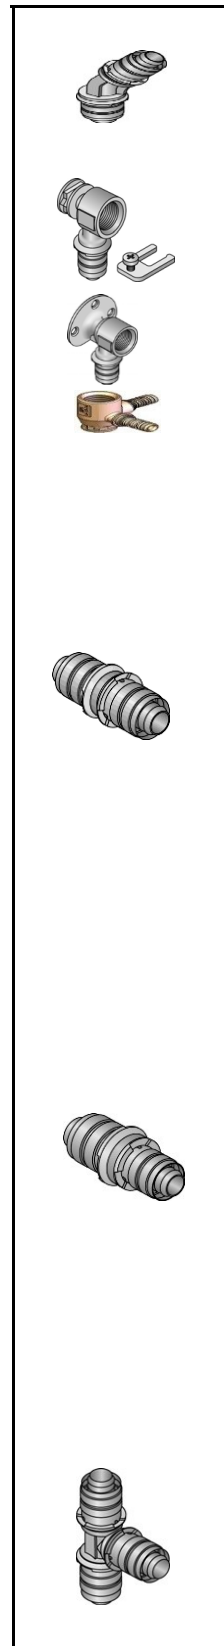

شماره فنی	شرح	بسته بندی	واحد سفارش	قیمت واحد
زانویی ۴۵ پرسی				
1046913	زانویی ۴۵ پرسی ۴۰ × ۴۰	۵	۱	۲,۸۹۸,۲۰۰
1046914	زانویی ۴۵ پرسی ۵۰ × ۵۰	۳	۱	۳,۷۶۵,۲۰۰

زانو دیواری های پرسی				
970252-I	زانو دیواری پرسی ۱۶ × ۱/۲ توپیچ	۱۰	۸۰	۲۹۵,۷۰۰
970452-I	زانو دیواری پرسی ۲۰ × ۱/۲ توپیچ	۱۰	۸۰	۳۱۲,۴۰۰
970453-I	زانو دیواری پرسی ۲۰ × ۳/۴ توپیچ	۵	۵	۴۰۲,۸۰۰
1015515	زانو دیواری صفحه دار پرسی ۲۰ × ۳/۴ توپیچ	۵	۵	۸۹۴,۵۰۰
970255-I	زانو سه راه ۹۰ پرسی ۱۶ × ۱/۲ × ۱۶ توپیچ	۱۵	۱۲۰	۴۱۰,۳۰۰
970455-I	زانو سه راه ۹۰ پرسی ۲۰ × ۱/۲ × ۲۰ توپیچ	۱۰	۱۰	۴۳۶,۱۰۰

بوشن پرسی				
942120-I	بوشن پرسی ۱۶	۳۰	۳۰	۲۰۳,۳۰۰
944140-I	بوشن پرسی ۲۰	۱۰	۱۰	۲۴۵,۸۰۰
945150-I	بوشن پرسی ۲۵	۱۰	۱۰	۴۲۱,۳۰۰
946160-I	بوشن پرسی ۳۲	۵	۵	۵۳۰,۴۰۰
1046932	بوشن پرسی ۴۰	۵	۵	۱,۹۸۵,۲۰۰
1046935	بوشن پرسی ۵۰	۳	۳	۲,۶۹۵,۰۰۰

تبدیل پرسی				
944120-I	تبدیل پرسی ۲۰ × ۱۶	۱۰	۱۰	۲۳۴,۷۰۰
945120-I	تبدیل پرسی ۲۵ × ۱۶	۱۰	۱۰	۳۵۶,۶۰۰
945140-I	تبدیل پرسی ۲۵ × ۲۰	۱۰	۱۰	۳۷۳,۳۰۰
946140-I	تبدیل پرسی ۳۲ × ۲۰	۱۰	۱۰	۴۶۹,۴۰۰
946150-I	تبدیل پرسی ۳۲ × ۲۵	۱۵	۱۵	۵۴۸,۹۰۰
1046930	تبدیل پرسی ۴۰ × ۲۵	۵	۱	۲,۰۰۷,۱۰۰
1046931	تبدیل پرسی ۴۰ × ۳۲	۵	۵	۲,۰۸۳,۵۰۰
1046933	تبدیل پرسی ۵۰ × ۳۲	۳	۱	۲,۶۸۶,۳۰۰
1046934	تبدیل پرسی ۵۰ × ۴۰	۳	۱	۲,۷۴۹,۶۰۰

سه راه پرسی				
932122-I	سه راه پرسی ۱۶	۱۵	۱۲۰	۳۶۲,۲۰۰
934144-I	سه راه پرسی ۲۰	۱۰	۱۰	۴۶۳,۸۰۰
935155-I	سه راه پرسی ۲۵	۱۰	۱۰	۶۹۶,۷۰۰
936166-I	سه راه پرسی ۳۲	۵	۴۰	۹۱۳,۰۰۰
1046921	سه راه پرسی ۴۰	۵	۱	۴,۰۴۰,۴۰۰
1046928	سه راه پرسی ۵۰	۳	۱	۵,۴۴۰,۴۰۰

SFO-09/SP24