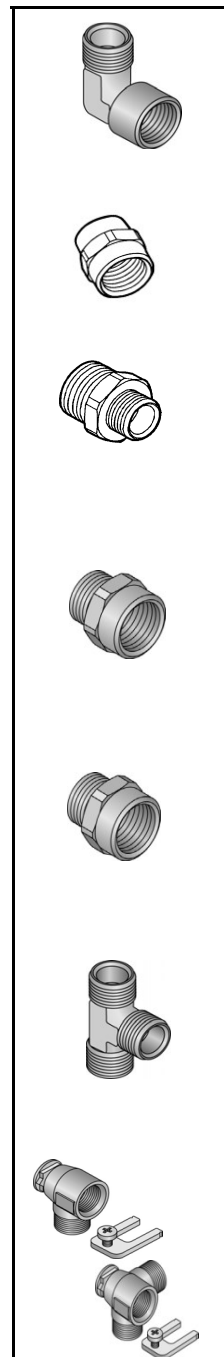

سه راه تبدیل پرسی (ادامه)				
935124-I	سه راه تبدیل پرسی ۲۵×۱۶×۲۰	۱۰	۸۰	۵۱۱,۹۰۰
935125-I	سه راه تبدیل پرسی ۲۵×۱۶×۲۵	۱۰	۸۰	۶۰۴,۳۰۰
935142-I	سه راه تبدیل پرسی ۲۵×۲۰×۱۶	۱۰	۱۰	۵۰۴,۵۰۰
935144-I	سه راه تبدیل پرسی ۲۵×۲۰×۲۰	۱۰	۱۰	۵۷۱,۱۰۰
935145-I	سه راه تبدیل پرسی ۲۵×۲۰×۲۵	۱۰	۸۰	۶۲۴,۶۰۰
935152-I	سه راه تبدیل پرسی ۲۵×۲۵×۱۶	۱۰	۱۰	۵۹۶,۹۰۰
935165-I	سه راه تبدیل پرسی ۲۵×۳۲×۲۵	۴	۴	۸۲۲,۴۰۰
936126-I	سه راه تبدیل پرسی ۳۲×۱۶×۳۲	۱۰	۱۰	۸۶۴,۸۰۰
936146-I	سه راه تبدیل پرسی ۳۲×۲۰×۳۲	۱۰	۱۰	۹۴۲,۵۰۰
936155-I	سه راه تبدیل پرسی ۳۲×۲۵×۲۵	۱۰	۱۰	۸۱۳,۱۰۰
936156-I	سه راه تبدیل پرسی ۳۲×۲۵×۳۲	۴	۴	۹۳۸,۸۰۰
1046915	سه راه تبدیل پرسی ۳۲×۵۰×۳۲	۳	۱	۴,۸۱۱,۳۰۰
1046916	سه راه تبدیل پرسی ۴۰×۲۰×۴۰	۵	۵	۳,۷۴۷,۸۰۰
1046917	سه راه تبدیل پرسی ۴۰×۲۵×۳۲	۵	۵	۳,۹۷۷,۱۰۰
1046918	سه راه تبدیل پرسی ۴۰×۲۵×۴۰	۵	۵	۳,۷۵۸,۷۰۰
1046919	سه راه تبدیل پرسی ۴۰×۳۲×۳۲	۵	۱	۳,۸۷۲,۲۰۰
1046920	سه راه تبدیل پرسی ۴۰×۳۲×۴۰	۵	۱	۳,۷۸۴,۸۰۰
1046924	سه راه تبدیل پرسی ۵۰×۲۵×۴۰	۳	۱	۴,۹۷۳,۰۰۰
1046925	سه راه تبدیل پرسی ۵۰×۲۵×۵۰	۳	۱	۵,۲۵۶,۹۰۰
1046926	سه راه تبدیل پرسی ۵۰×۳۲×۵۰	۳	۱	۵,۱۷۱,۷۰۰
1046927	سه راه تبدیل پرسی ۵۰×۴۰×۵۰	۳	۱	۵,۳۰۷,۱۰۰

شماره فنی	شرح	بسته بندی	واحد سفارش	قیمت واحد
چپقی				
770075-I	چپقی ۱/۲	۲۰	۲۰	۱۴۰,۴۰۰
770076-I	چپقی ۳/۴	۱۰	۱۰	۲۰۳,۳۰۰

بوشن				
770032-I	بوشن ۳/۴ اینچ	۲۰	۲۰	۱۵۰,۷۰۰
770033-I	بوشن ۱ اینچ	۱۰	۱۰	۲۷۹,۰۰۰

تبدیل روپیچ				
770355-I	تبدیل روپیچ ۱/۲ × ۳/۴	۲۰	۲۰	۹۶,۱۰۰
770057-I	تبدیل روپیچ ۱ × ۳/۴	۱۵	۱۵	۱۵۷,۱۰۰

سه راهی				
770091-I	سه راهی ۱/۲	۲۰	۲۰	۱۳۸,۶۰۰
770092-I	سه راهی ۳/۴	۱۵	۱۰	۲۳۹,۵۰۰
770094-I	سه راهی ۱	۵	۵	۳۷۵,۱۰۰

زانودیواری ها				
برای نصب این اتصال به دیوار باید از صفحه دیواری استفاده شود.				
972252-I	زانو دیواری - ۱/۲ اینچ	۱۰	۸۰	۱۸۸,۵۰۰
972255-I	زانوسه راه ۹۰ - ۱/۲ توپیچ	۱۰	۸۰	۲۲۷,۳۰۰