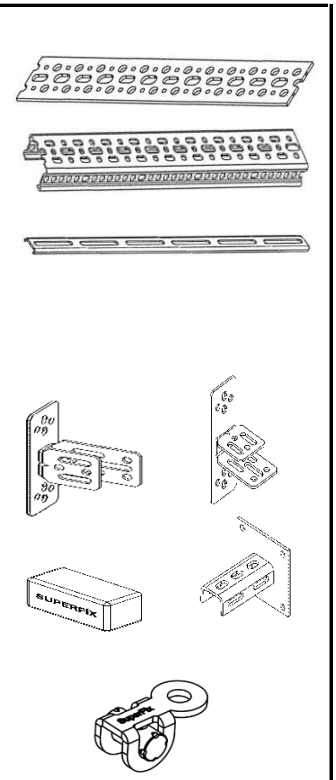

شماره فنی	شرح	بسته بندی (عدد)	واحد سفارش	قیمت واحد ریال
اقلام اصلی				
F110010-I	سوپرفیکس تخت - ۲ متری	۱۰	۱۰	۱,۵۳۱,۰۰۰
F110110-I	سوپرفیکس تخت اکسترا - ۲ متری	۱۰	۱۰	۱,۶۲۶,۰۰۰
F110020-I	سوپرفیکس U - ۲ متری	۲	۲	۲,۹۵۶,۰۰۰
F110120-I	سوپرفیکس U اکسترا - ۲ متری	۲	۲	۳,۱۰۶,۰۰۰
F110030-I	سوپرفیکس M - ۵۰ سانتیمتری	۲۰	۲۰	۳۶۷,۰۰۰
F110130-I	سوپرفیکس M اکسترا	۲۰	۲۰	۴۲۹,۰۰۰
اقلام مکمل				
F110021-I	صفحه نصب عمودی سوپرفیکس U	۲۰	۲۰	۳۹۲,۰۰۰
F110121-I	صفحه نصب عمودی سوپرفیکس U اکسترا	۲۰	۲۰	۴۳۵,۰۰۰
F110022-I	صفحه نصب افقی سوپرفیکس U	۲۰	۲۰	۳۹۲,۰۰۰
F110122-I	صفحه نصب افقی سوپرفیکس U اکسترا	۲۰	۲۰	۴۳۵,۰۰۰
F110023-I	پایه دیواری سوپرفیکس U	۱۲	۱۲	۴۵۸,۰۰۰
F110029-I	سرپوش سوپرفیکس U	۴۰	۴۰	۲۱,۰۰۰
F110123-I	پایه دیواری سوپرفیکس U اکسترا	۱۲	۱۲	۴۸۸,۰۰۰
F171010-I	مهار بند پیچ متری سوپرفیکس - M۸	۲۰	۲۰	۳۱۰,۰۰۰
F172010-I	مهار بند پیچ متری سوپرفیکس - M۱۰	۲۰	۲۰	۳۱۸,۰۰۰
پیچ تمام رزوه				
F131010-I	پیچ متری سوپرفیکس - ۱۰ سانتیمتری - M۸	۲۵	۲۵	۲۶,۰۰۰
F132010-I	پیچ متری سوپرفیکس - ۱۰ سانتیمتری - M۱۰	۲۵	۲۵	۳۴,۰۰۰
F131100-I	پیچ متری سوپرفیکس - ۱۰۰ سانتیمتری - M۸	۲۰	۲۰	۱۷۷,۰۰۰
F132100-I	پیچ متری سوپرفیکس - ۱۰۰ سانتیمتری - M۱۰	۲۰	۲۰	۲۴۰,۰۰۰
F132011-I	پیچ متری سوپرفیکس اکسترا - ۱۰ سانتیمتری - M۱۰	۲۵	۲۵	۳۴,۰۰۰
F131011-I	پیچ متری سوپرفیکس اکسترا - ۱۰ سانتیمتری - M۸	۲۵	۲۵	۲۷,۰۰۰
F132101-I	پیچ متری سوپرفیکس اکسترا - ۱۰۰ سانتیمتری - M۱۰	۲۰	۲۰	۲۴۲,۰۰۰
F131101-I	پیچ متری سوپرفیکس اکسترا - ۱۰۰ سانتیمتری - M۸	۲۰	۲۰	۱۸۰,۰۰۰

SFO-09/SF/R32